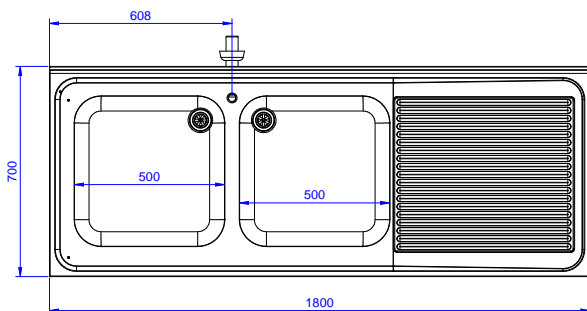

Omschrijving

Product Nr.

Spoeltafel uitgevoerd in roestvrijstaal AISI304, open onderbouw met ruimte voor een afwasmachine. 50 mm hoog blad, vervaardigd van 1 mm dik roestvrijstaal. Driezijdig vlakke randen, dubbel omgezet, rondom voorzien van een verdiepte waterkering. Achter een 100 mm hoge opstaande rand met afgeronde hoek naar het blad (R10 mm). Links twee naadloos ingelaste spoelbakken 500x500x250 mm, met afgeronde hoeken, 1,5" afvoerpluggen en roestvrijstalen overlooppijpen. Rechts een afdruipblad met ingeperste lengteprofielen, aflopend naar de spoelbak. Onder het afdruipblad een open ruimte voor plaatsing van een frontlader afwasmachine. De open onderbouw is aan drie zijden voorzien van roestvrijstalen afschermplaten voor de spoelbakken. Frame van roestvrijstalen buis 40x40 mm, 4 poten met roestvrijstalen stelvoeten. de spoeltafel is in hoogte verstelbaar tussen 880 en 920 mm.

Front aanzicht

Zij aanzicht

D = Afvoer

Boven aanzicht

Water

Model

132938 (EDBD1817R)

Spoeltafel, 2 spoelbakken

Afvoer aansluiting

1 1/2"

Algemene gegevens

Externe afmetingen, lengte 1800 mm

Externe afmetingen, breedte 700 mm

Externe afmetingen, hoogte 900 mm

Opstaande rand, hoogte 100 mm

Opstaande rand, diepte 13 mm