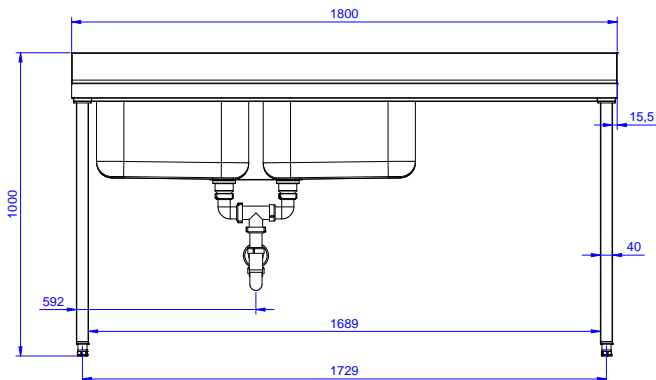

Omschrijving

Product Nr.

Spoeltafel uitgevoerd in roestvrijstaal AISI304, open onderbouw met ruimte voor een afwasmachine. 50 mm hoog blad, vervaardigd van 1 mm dik roestvrijstaal. Driezijdig vlakke randen, dubbel omgezet, rondom voorzien van een verdiepte waterkering. Achter een 100 mm hoge opstaande rand met afgeronde hoek naar het blad (R10 mm). Links twee naadloos ingelaste spoelbakken 500x500x250 mm, met afgeronde hoeken, 1,5" afvoerpluggen en roestvrijstalen overlooppijpen. Rechts een afdruipblad met ingeperste lengteprofielen, aflopend naar de spoelbak. Onder het afdruipblad een open ruimte voor plaatsing van een frontlader afwasmachine. De open onderbouw is aan drie zijden voorzien van roestvrijstalen afschermplaten voor de spoelbakken. Frame van roestvrijstalen buis 40x40 mm, 4 poten met roestvrijstalen stelvoeten. de spoeltafel is in hoogte verstelbaar tussen 880 en 920 mm.

Front aanzicht

Zij aanzicht

D = Afvoer

Boven aanzicht

Water

Model

132938 (EDBD1817R)

Spoeltafel, 2 spoelbakken

Afvoer aansluiting

1 1/2"

Algemene gegevens

Externe afmetingen, lengte 1800 mm

Externe afmetingen, breedte 700 mm

Externe afmetingen, hoogte 900 mm

Opstaande rand, hoogte 100 mm

Opstaande rand, diepte 13 mm