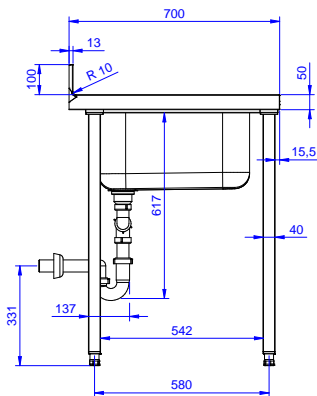

Omschrijving

Product Nr.

Spoeltafel uitgevoerd in roestvrijstaal AISI304, open onderbouw met ruimte voor een afwasmachine. 50 mm hoog blad, vervaardigd van 1 mm dik roestvrijstaal. Driezijdig vlakke randen, dubbel omgezet, rondom voorzien van een verdiepte waterkering. Achter een 100 mm hoge opstaande rand met afgeronde hoek naar het blad (R10 mm). Links twee naadloos ingelaste spoelbakken 500x500x250 mm, met afgeronde hoeken, 1,5" afvoerpluggen en roestvrijstalen overlooppijpen. Rechts een afdruipblad met ingeperste lengteprofielen, aflopend naar de spoelbak. Onder het afdruipblad een open ruimte voor plaatsing van een frontlader afwasmachine. De open onderbouw is aan drie zijden voorzien van roestvrijstalen afschermplaten voor de spoelbakken. Frame van roestvrijstalen buis 40x40 mm, 4 poten met roestvrijstalen stelvoeten. de spoeltafel is in hoogte verstelbaar tussen 880 en 920 mm.

Front aanzicht

Zij aanzicht

D = Afvoer

Boven aanzicht

Water

Model

132938 (EDBD1817R)

Spoeltafel, 2 spoelbakken

Afvoer aansluiting

1 1/2"

Algemene gegevens

Externe afmetingen, lengte 1800 mm

Externe afmetingen, breedte 700 mm

Externe afmetingen, hoogte 900 mm

Opstaande rand, hoogte 100 mm

Opstaande rand, diepte 13 mm